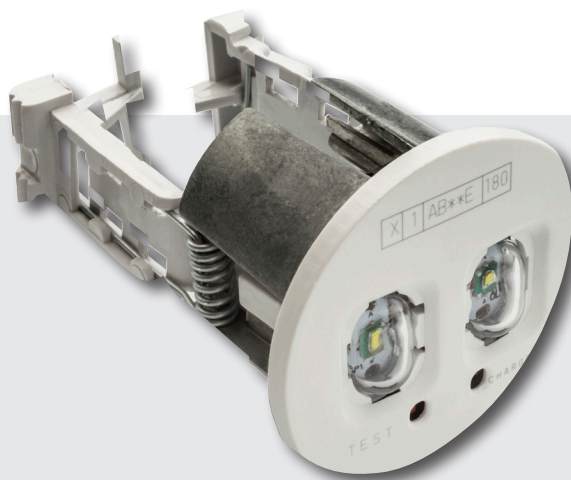

■ DATASHEET

InvisibiLED

EN 60598-2-22
24 Vdc
PC
IP20 - IK04
☐ ⚡ CE

REF.	FLUSSO	AUTONOMIA	LAMPADA	BATTERIA	CONSUMO
1LE W-S2L24	170 lm	-	LED	-	1,92 W

- Sempre accesa / Solo emergenza.
- Compatibile con il sistema di batterie centralizzate C24 (24 Vdc).
- 24 Vdc · 0,08 A.
- Montaggio: A incasso.
- Dimensioni: 50 x33 mm.